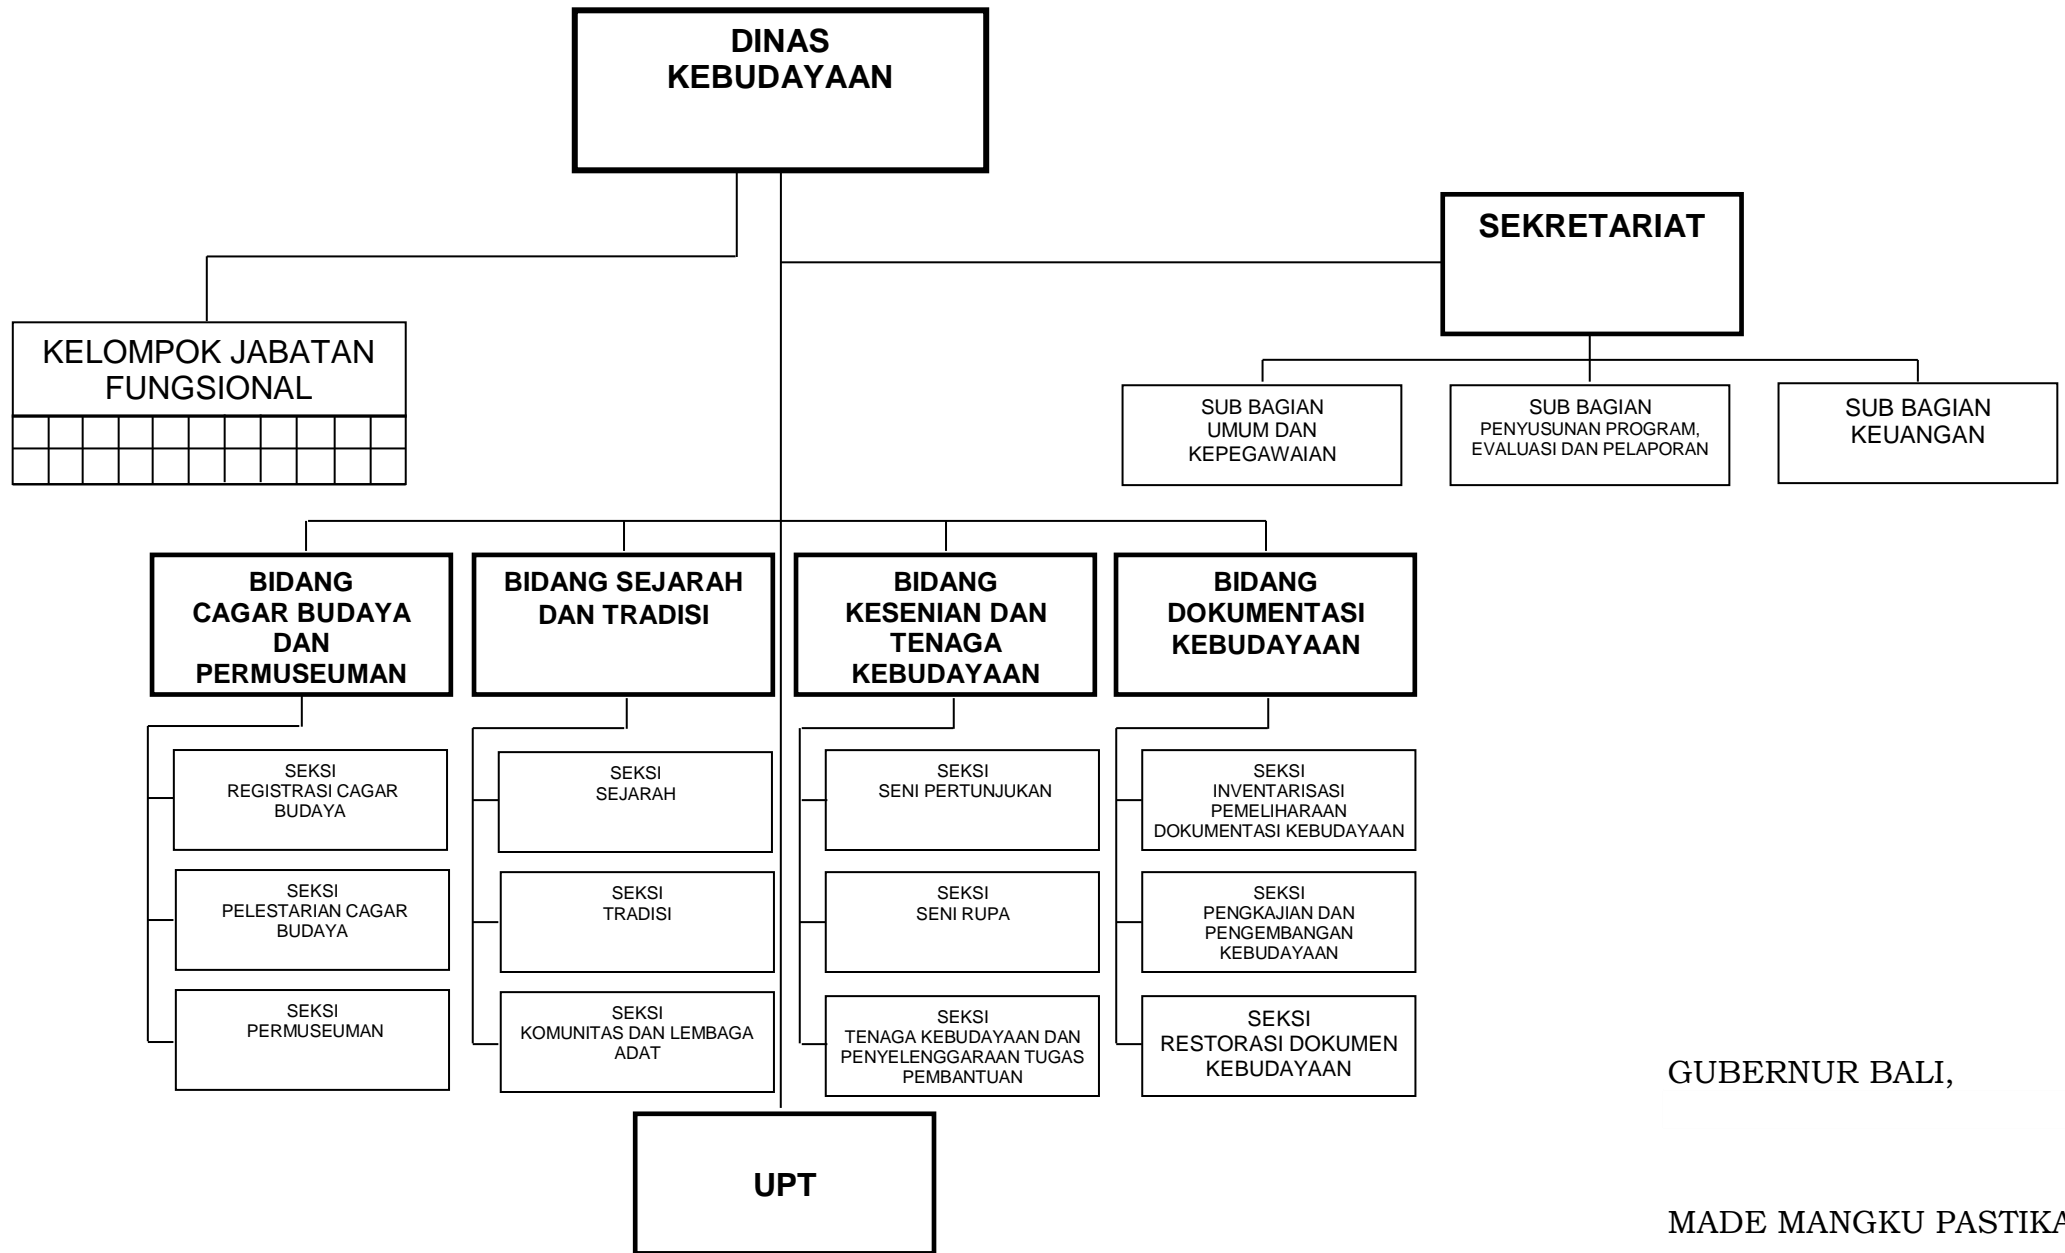

LAMPIRAN PERATURAN GUBERNUR BALI TANGGAL 20 DESEMBER 2016 NOMOR 80 TAHUN 2016  
 TENTANG KEDUDUKAN, SUSUNAN ORGANISASI, TUGAS DAN FUNGSI, SERTA TATA KERJA DINAS KEBUDAYAAN PROVINSI BALI

GUBERNUR BALI,

MADE MANGKU PASTIKA